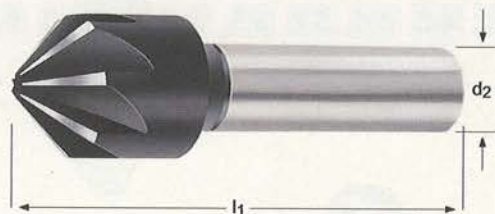

DORMER

G132

HSS

DIN
335A

90°

G132

- Countersink - 90°
- Avellanadores - 90°
- Escareador - 90°
- Fraises à ébavurer et à chanfreiner - 90°

G132	▪	1.5	1.6	3.4	4.2	4.3	5.2	5.3	6.4
	•	1.3	1.4	2.3	8.3				

G132

8.00 - 20.00

max d mm	min d mm	l_1 mm	d_2 $\varnothing h_9$ mm	z	G132
8.0	-	48	8	5	G1328.0
12.5	2.0	48	8	5	G13212.5
16.0	3.2	56	10	7	G13216.0
20.0	5.0	60	10	7	G13220.0