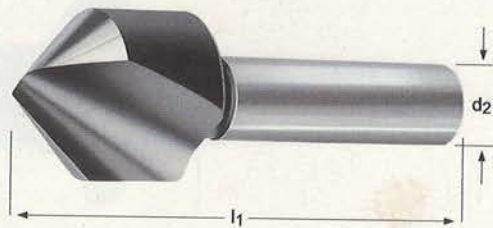

# G129

- Countersink - 90°
- Avellanadores - 90°
- Escareador - 90°
- Fraises à ébavurer et à chanfreiner - 90°

G129	▪	1.1	1.2	1.3	1.4	4.1	4.2	5.1	5.2	6.1	6.2	6.3	7.1	7.2		
	•	1.5	1.6	2.1	2.2	3.1	3.2	3.3	3.4	4.3	5.3	6.4	7.3	7.4	8.1	8.2

max d mm	l <sub>1</sub> mm	d <sub>2</sub> Øh <sub>3</sub> mm	z	G129
6.00	45	6	1	G1296.0
8.00	50	8	1	G1298.0
10.00	49	8	1	G12910.0
12.50	49	8	1	G12912.5
16.00	56	10	1	G12916.0
20.00	60	10	1	G12920.0
25.00	75	12	1	G12925.0
31.50	80	12	1	G12931.5